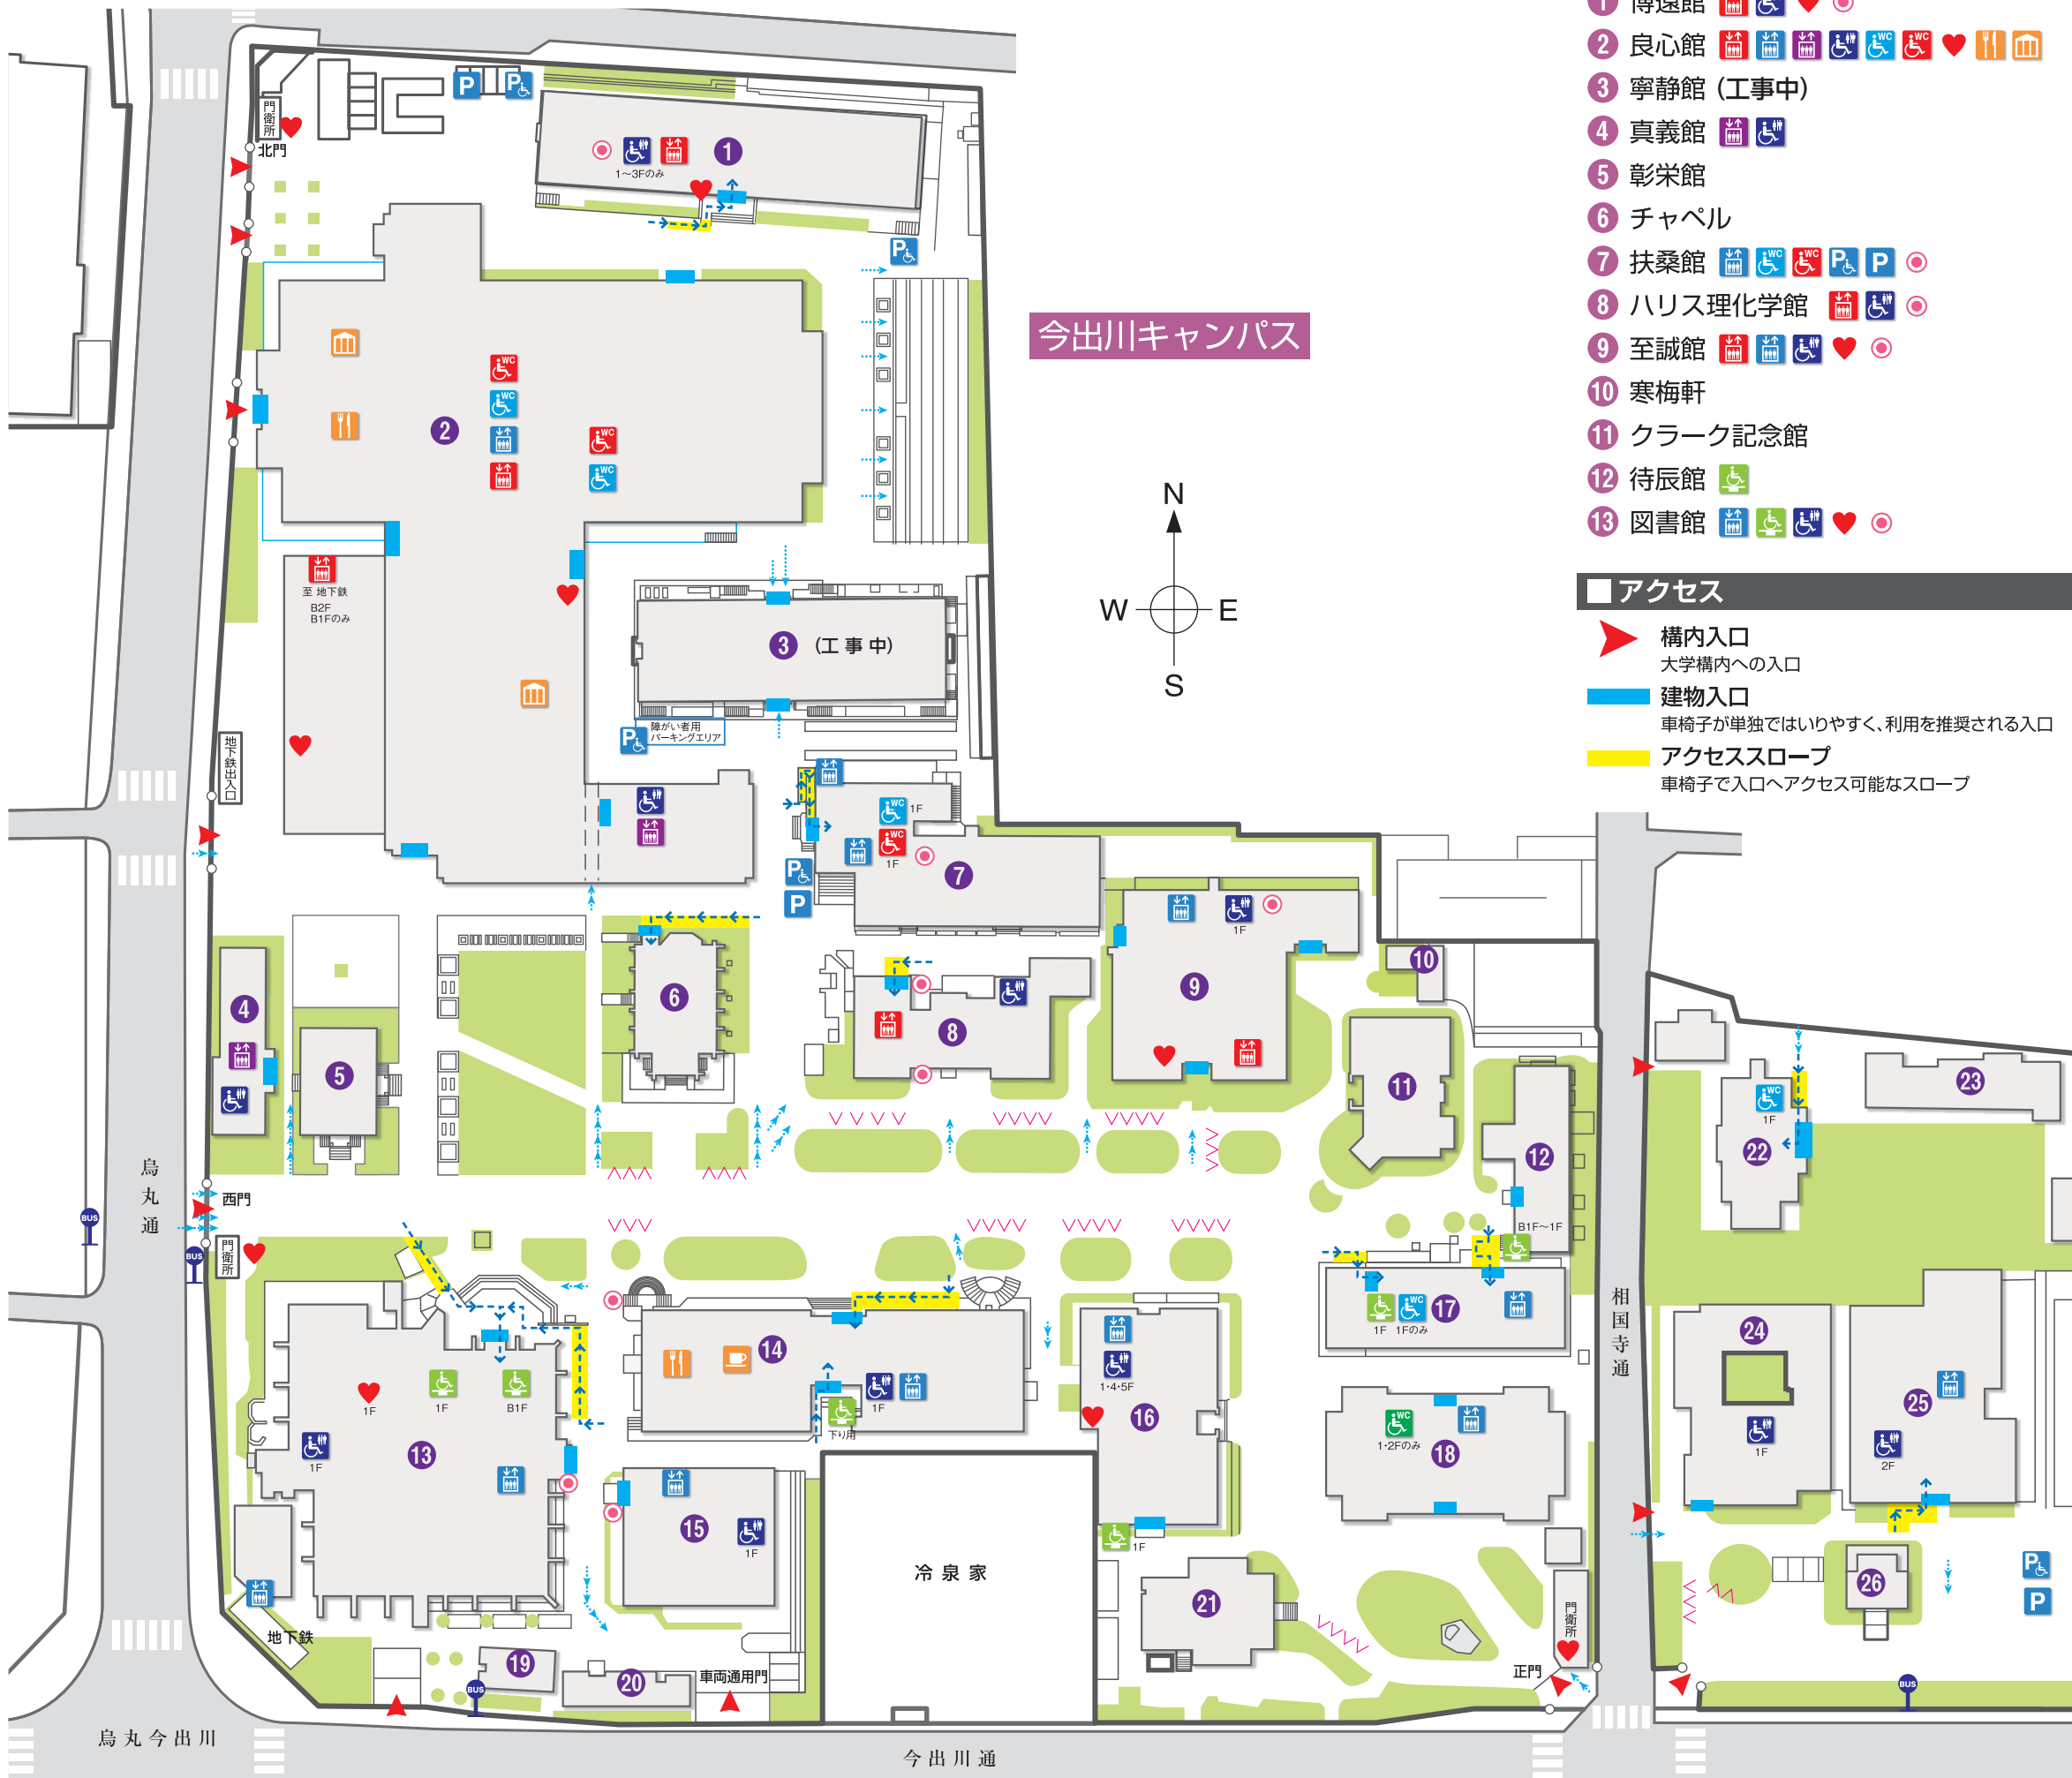

フリーアクセスMAP 今出川キャンパス

■今出川キャンパス施設

- 1 博遠館
- 2 良心館
- 3 寧静館 (工事中)
- 4 真義館
- 5 彰栄館
- 6 チャペル
- 7 扶桑館
- 8 ハリス理化学館
- 9 至誠館
- 10 寒梅軒
- 11 クラーク記念館
- 12 待辰館
- 13 図書館
- 14 明德館
- 15 徳照館
- 16 弘風館
- 17 神学館
- 18 致遠館
- 19 クローバーハウス
- 20 通用門・車庫
- 21 有終館
- 22 アーモスト館
- 23 アーモスト館ゲストハウス
- 24 啓明館
- 25 光塩館
- 26 新島遺品庫

■アクセス

- 構内入口
大学構内への入口
- 建物入口
車椅子が単独ではいやすく、利用を推奨される入口
- アクセススロープ
車椅子で入口へアクセス可能なスロープ

■路面

- 坂路(矢印方向が上り)
- 車椅子が単独で、登ることができる坂
(矢印の間隔が短いほど登ることが困難)
- 車椅子が単独で、登ることができない坂
- 片傾斜(矢印方向が下がり)
路面の傾斜

■設備

- 身体障がい者用エレベーター(大)
- 身体障がい者用エレベーター(小)
- 認証カードが必要なエレベーター
- 身体障がい者用リフト
- 身体障がい者用トイレ
- 身体障がい者用トイレ(男子トイレ内)
- 身体障がい者用トイレ(女子トイレ内)
- 身体障がい者用トイレ(オストメイト設置)
- 身体障がい者用トイレ(介護専用椅子設置)
- 自動体外式除細動器(AED)
- 呼び出しインターホン
- 身体障がい者用駐車場
- 駐車場
- 駐輪場(車椅子に支障がある箇所のみ)
- 食堂
- 売店・ベーカリー
- カフェ