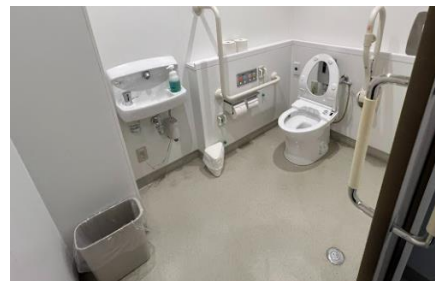

①新町別館

①エレベーター

②1Fトイレ(車いす)

③1Fトイレ
(車いす、オストメイト)

④スロープ

②学生会館

①スロープ

②スロープ

③エレベーター

④スロープ

⑤スロープ

⑥1Fトイレ
(車いす)

③新創館

①自動ドア

②エレベーター

③1Fトイレ(車いす、オストメイト)