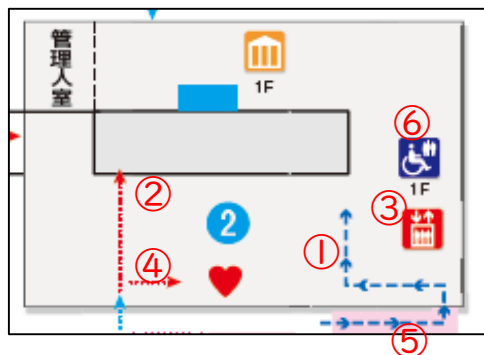

①新町別館

①エレベーター

②1Fトイレ(車いす)

③1Fトイレ
(車いす、オストメイト)

④スロープ

②学生会館

①スロープ

②スロープ

③エレベーター

④スロープ

⑤スロープ

⑥1Fトイレ
(車いす)

③新創館

①自動ドア

②エレベーター

③1Fトイレ(車いす、オストメイト)

④尋真館

⑤1Fトイレ
(車いす、オストメイト)

①エレベーター

②スロープ

⑥2Fトイレ(車いす)

③スロープ

④スロープ

⑦4Fトイレ(車いす)

⑤臨光館

①エレベーター

②スロープ

③スロープ

③

④スロープ

⑤身体障がい者用
駐車場

⑥1Fトイレ
(車いす、介護専用椅子)