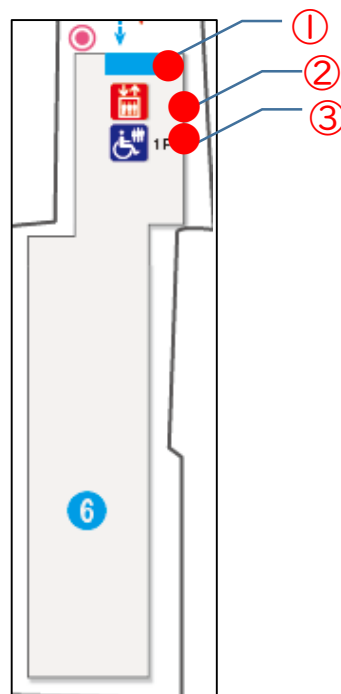

①新町別館

①エレベーター

②1Fトイレ(車いす)

③1Fトイレ
(車いす、オストメイト)

④スロープ

②学生会館

①スロープ

②スロープ

⑤臨光館

①エレベーター

②スロープ

③スロープ

③

④スロープ

⑤身体障がい者用
駐車場

⑥1Fトイレ
(車いす、介護専用椅子)

⑦2Fトイレ(男子、車いす)

⑧2Fトイレ(女子、車いす)

⑨3Fトイレ(男子、
車いす)

⑩3Fトイレ(女子、
車いす)

⑪4Fトイレ(男子、
車いす)

⑫4Fトイレ(女子、
車いす)

⑥ 溪水館

① 自動ドア