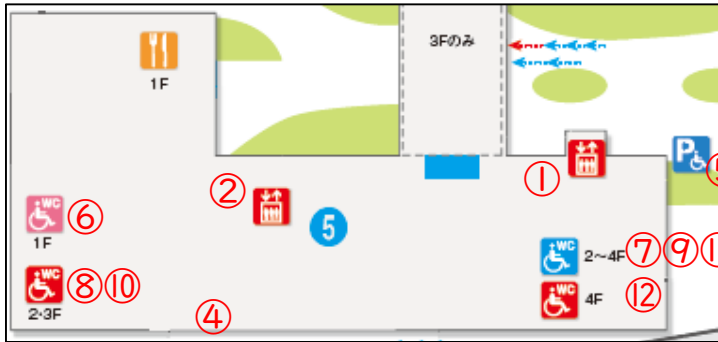

④尋真館

⑤1Fトイレ
(車いす、オストメイト)

①エレベーター

②スロープ

⑥2Fトイレ(車いす)

③スロープ

④スロープ

⑦4Fトイレ(車いす)

⑤臨光館

①エレベーター

②スロープ

③スロープ

③

④スロープ

⑤身体障がい者用
駐車場

⑥1Fトイレ
(車いす、介護専用椅子)

⑦2Fトイレ(男子、車いす)

⑧2Fトイレ(女子、車いす)

⑨3Fトイレ(男子、
車いす)

⑩3Fトイレ(女子、
車いす)

⑪4Fトイレ(男子、
車いす)

⑫4Fトイレ(女子、
車いす)

⑥ 溪水館

① 自動ドア