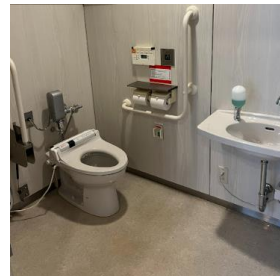

⑦2Fトイレ(男子、車いす)

⑧2Fトイレ(女子、車いす)

⑨3Fトイレ(男子、
車いす)

⑩3Fトイレ(女子、
車いす)

⑪4Fトイレ(男子、
車いす)

⑫4Fトイレ(女子、
車いす)

⑥ 溪水館

① 自動ドア