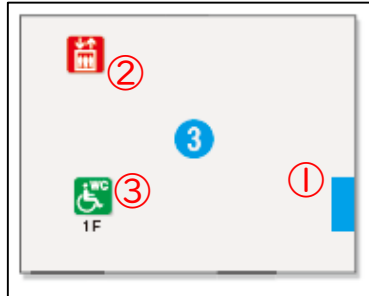

①新町別館

①エレベーター

②1Fトイレ(車いす)

③1Fトイレ
(車いす、オストメイト)

④スロープ

②学生会館

①スロープ

②スロープ

③エレベーター

④スロープ

⑤スロープ

⑥1Fトイレ
(車いす)

③新創館

①自動ドア

②エレベーター

③1Fトイレ(車いす、オストメイト)

④尋真館

⑤1Fトイレ
(車いす、オストメイト)

①エレベーター

②スロープ

⑥2Fトイレ(車いす)

③スロープ

④スロープ

⑦4Fトイレ(車いす)

⑤臨光館

①エレベーター

②スロープ

③スロープ

③

④スロープ

⑤身体障がい者用
駐車場

⑥1Fトイレ
(車いす、介護専用椅子)