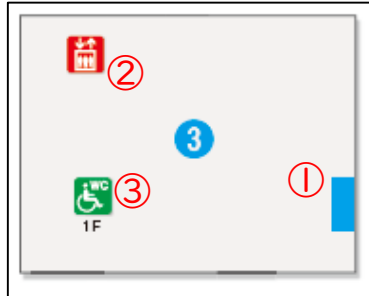

①新町別館

①エレベーター

②1Fトイレ(共用、車いす)

③1Fトイレ(共用、車いす
オストメイト)

④スロープ

②学生会館

①スロープ

②スロープ

③エレベーター

④スロープ

⑤スロープ

⑥1Fトイレ
(共用、車いす)

③新創館

①自動ドア

②エレベーター

③IFTトイレ(共用、車いす、オストメイト)

④尋真館

⑤IFTトイレ(共用、車いす、オストメイト)

①エレベーター

②スロープ

⑥2Fトイレ(共用、車いす)

③スロープ

④スロープ

⑦4Fトイレ(共用、車いす)

⑤臨光館

①エレベーター

②スロープ

③スロープ

③

④スロープ

⑤身体障がい者用
駐車場

⑥1Fトイレ(共用、車いす、
介護専用椅子)