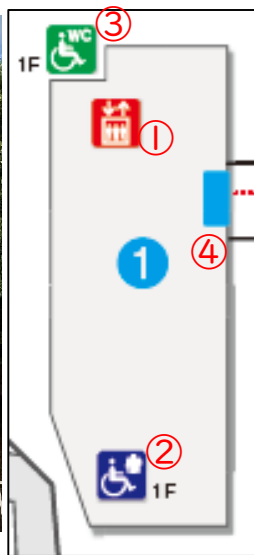

①新町別館

①エレベーター

②1Fトイレ(共用、車いす)

③1Fトイレ(共用、車いす
オストメイト)

④スロープ

②学生会館

①スロープ

②スロープ

③エレベーター

④スロープ

⑤スロープ

⑥1Fトイレ
(共用、車いす)

③新創館

①自動ドア

②エレベーター

③IFTトイレ(共用、車いす、オストメイト)

④尋真館

⑤IFTトイレ(共用、車いす、オストメイト)

①エレベーター

②スロープ

⑥2Fトイレ(共用、車いす)

③スロープ

④スロープ

⑦4Fトイレ(共用、車いす)

⑤臨光館

①エレベーター

②スロープ

③スロープ

③

④スロープ

⑤身体障がい者用
駐車場

⑥1Fトイレ(共用、車いす、
介護専用椅子)