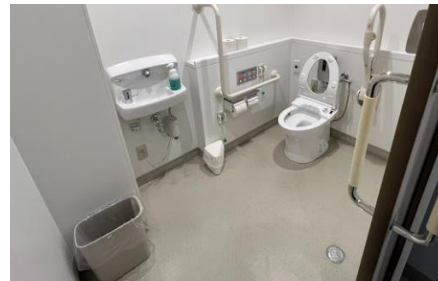

①新町別館

①エレベーター

②1Fトイレ(共用、車いす)

③1Fトイレ(共用、車いす
オストメイト)

④スロープ

②学生会館

①スロープ

②スロープ

③エレベーター

④スロープ

⑤スロープ

⑥1Fトイレ
(共用、車いす)

③新創館

①自動ドア

②エレベーター

③IFTトイレ(共用、車いす、オストメイト)