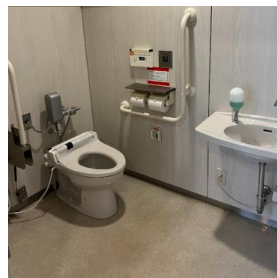

⑦2Fトイレ(男子、車いす)

⑧2Fトイレ(女子、車いす)

⑨3Fトイレ(男子、
車いす)

⑩3Fトイレ(女子、
車いす)

⑪4Fトイレ(男子、
車いす)

⑫4Fトイレ(女子、
車いす)

⑥ 溪水館

① 自動ドア