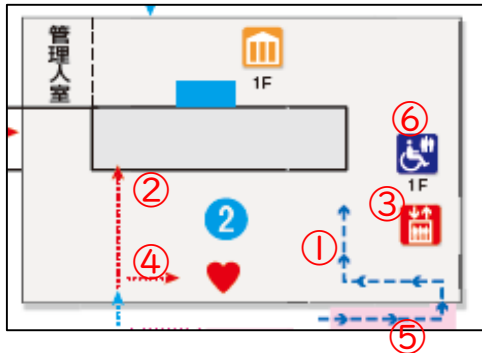

①新町別館

①エレベーター

②1Fトイレ(共用、車いす)

③1Fトイレ(共用、車いす
オストメイト)

④スロープ

②学生会館

①スロープ

②スロープ

③エレベーター

④スロープ

⑤スロープ

⑥1Fトイレ
(共用、車いす)

③新創館

①自動ドア

②エレベーター

③IFTトイレ(共用、車いす、オストメイト)

④尋真館

⑤IFTトイレ(共用、車いす、オストメイト)

①エレベーター

②スロープ

⑥2Fトイレ(共用、車いす)

③スロープ

④スロープ

⑦4Fトイレ(共用、車いす)

⑤臨光館

①エレベーター

②スロープ

③スロープ

③

④スロープ

⑤身体障がい者用
駐車場

⑥1Fトイレ(共用、車いす、
介護専用椅子)