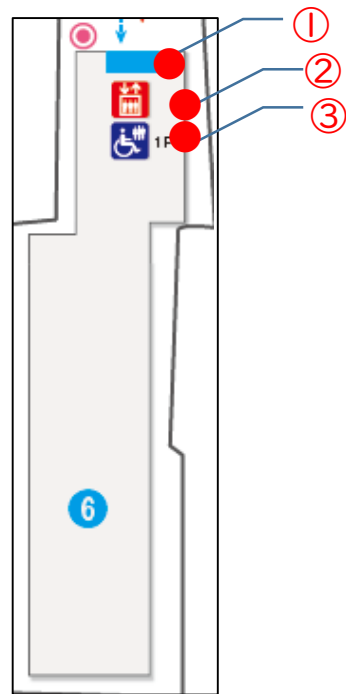

①新町別館

①エレベーター

②1Fトイレ(共用、車いす)

③1Fトイレ(共用、車いす
オストメイト)

④スロープ

②学生会館

①スロープ

②スロープ

⑤臨光館

①エレベーター

②スロープ

③スロープ

③

④スロープ

⑤身体障がい者用
駐車場

⑥1Fトイレ(共用、車いす、
介護専用椅子)

⑦2Fトイレ(男子、車いす)

⑧2Fトイレ(女子、車いす)

⑨3Fトイレ(男子、
車いす)

⑩3Fトイレ(女子、
車いす)

⑪4Fトイレ(男子、
車いす)

⑫4Fトイレ(女子、
車いす)

⑥ 溪水館

① 自動ドア