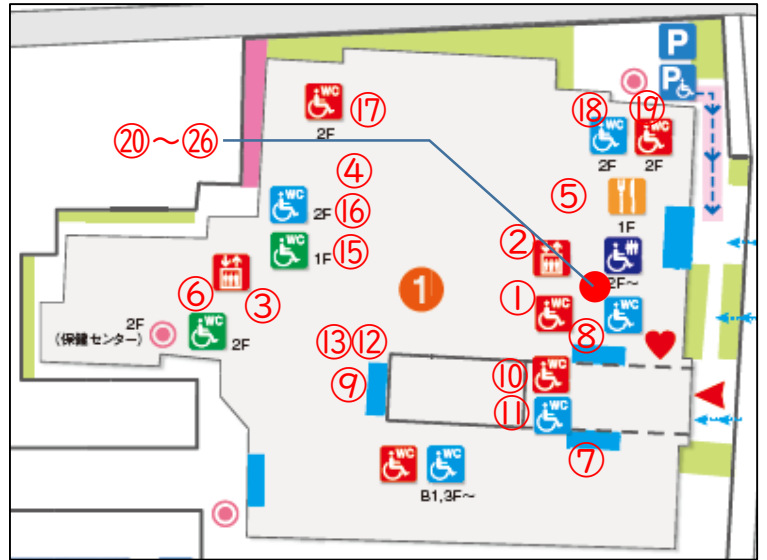

# ①寒梅館

①エレベーター

②エレベーター

③エレベーター

④BIFスロープ

⑤BIFスロープ

⑥IFスロープ

⑦自動ドア

⑧自動ドア

⑨自動ドア

# ①寒梅館

⑩B1Fトイレ(男子、車いす)

⑪B1Fトイレ(女子、車いす)

⑫B1Fトイレ(男子、車いす、おむつ交換台)

⑬B1Fトイレ(女子、車いす、おむつ交換台)

⑭1Fトイレ(車いす、オストメイト、おむつ交換台)

⑮2Fトイレ(車いす、オストメイト、おむつ交換台)

⑯2Fトイレ(男子、車いす)

㉕5Fトイレ(女子、車いす)

㉖6Fトイレ(男子、車いす)