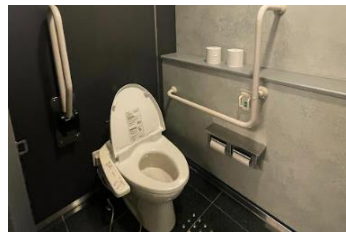

⑱2Fトイレ(男子、車いす)