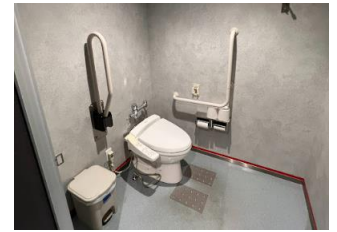

# ①寒梅館

⑩B1Fトイレ(男子、車いす)

⑪B1Fトイレ(女子、車いす)

⑫B1Fトイレ(男子、車いす、おむつ交換台)

⑬B1Fトイレ(女子、車いす、おむつ交換台)

⑭1Fトイレ(車いす、オストメイト、おむつ交換台)

⑮2Fトイレ(車いす、オストメイト、おむつ交換台)

⑯2Fトイレ(男子、車いす)

⑰2Fトイレ(女子、車いす)

⑱2Fトイレ(男子、車いす)

⑲2Fトイレ(女子、車いす)

⑳3Fトイレ(男子、車いす)

㉑3Fトイレ(女子、車いす)

㉒4Fトイレ(男子、車いす)

㉓4Fトイレ(女子、車いす)

㉔5Fトイレ(男子、車いす)