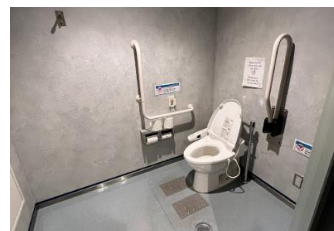

⑳3Fトイレ(男子、車いす)