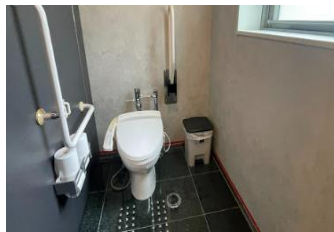

⑧自動ドア

⑨自動ドア

①寒梅館

⑩BIFトイレ(男子、車いす)

⑪BIFトイレ(女子、車いす)

⑫BIFトイレ(男子、車いす、おむつ交換台)

⑬BIFトイレ(女子、車いす、おむつ交換台)

⑭IFトイレ(共用、車いす、オストメイト、おむつ交換台)

⑮2Fトイレ(共用、車いす、オストメイト、おむつ交換台)

⑯2Fトイレ(男子、車いす)

⑰2Fトイレ(女子、車いす)

⑱2Fトイレ(男子、車いす)

⑲2Fトイレ(女子、車いす)

⑳3Fトイレ(男子、車いす)

㉑3Fトイレ(女子、車いす)

㉒4Fトイレ(男子、車いす)