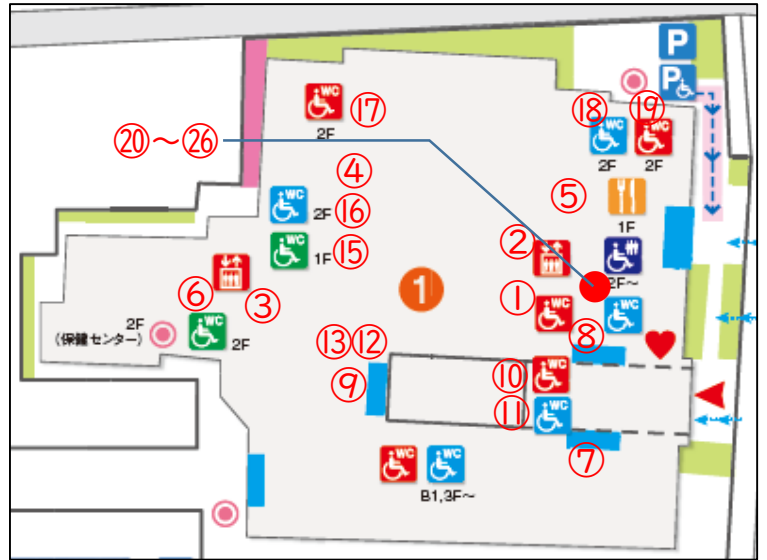

①寒梅館

①エレベーター

②エレベーター

③エレベーター

④BIFスロープ

⑤BIFスロープ

⑥IFスロープ

⑦自動ドア

⑧自動ドア

⑨自動ドア

①寒梅館

⑩BIFトイレ(男子、車いす)

⑪BIFトイレ(女子、車いす)

⑫BIFトイレ(男子、車いす、おむつ交換台)

⑬BIFトイレ(女子、車いす、おむつ交換台)

⑭IFトイレ(共用、車いす、オストメイト、おむつ交換台)

⑮2Fトイレ(共用、車いす、オストメイト、おむつ交換台)

⑯2Fトイレ(男子、車いす)

⑰2Fトイレ(女子、車いす)

⑱2Fトイレ(男子、車いす)

⑲2Fトイレ(女子、車いす)

⑳3Fトイレ(男子、車いす)

㉑3Fトイレ(女子、車いす)

㉒4Fトイレ(男子、車いす)

㉓4Fトイレ(女子、車いす)

㉔5Fトイレ(男子、車いす)

㉕5Fトイレ(女子、車いす)

㉖6Fトイレ(男子、車いす)