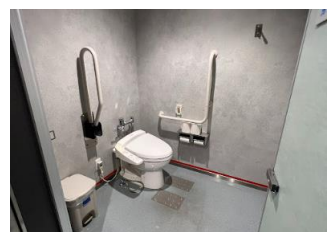

㉕5Fトイレ(女子、車いす)