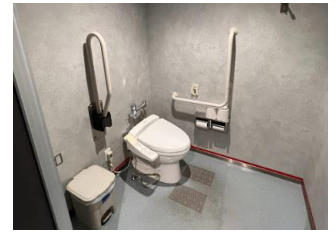

⑧自動ドア

⑨自動ドア

①寒梅館

⑩BIFトイレ(男子、車いす)

⑪BIFトイレ(女子、車いす)

⑫BIFトイレ(男子、車いす、おむつ交換台)

⑬BIFトイレ(女子、車いす、おむつ交換台)

⑭IFトイレ(共用、車いす、オストメイト、おむつ交換台)

⑮2Fトイレ(共用、車いす、オストメイト、おむつ交換台)

⑯2Fトイレ(男子、車いす)

⑰2Fトイレ(女子、車いす)

⑱2Fトイレ(男子、車いす)

⑲2Fトイレ(女子、車いす)

⑳3Fトイレ(男子、車いす)

㉑3Fトイレ(女子、車いす)

㉒4Fトイレ(男子、車いす)