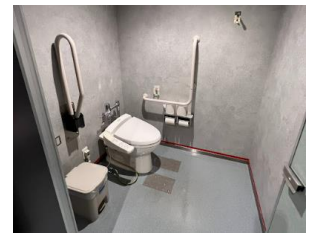

⑧自動ドア

⑨自動ドア

①寒梅館

⑩BIFトイレ(男子、車いす)

⑪BIFトイレ(女子、車いす)

⑫BIFトイレ(男子、車いす、おむつ交換台)

⑬BIFトイレ(女子、車いす、おむつ交換台)

⑭IFトイレ(共用、車いす、オストメイト、おむつ交換台)

⑮2Fトイレ(共用、車いす、オストメイト、おむつ交換台)

⑯2Fトイレ(男子、車いす)

⑰2Fトイレ(女子、車いす)

⑱2Fトイレ(男子、車いす)

⑲2Fトイレ(女子、車いす)

⑳3Fトイレ(男子、車いす)

㉑3Fトイレ(女子、車いす)

㉒4Fトイレ(男子、車いす)