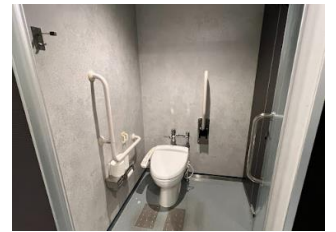

㉔5Fトイレ(男子、車いす)