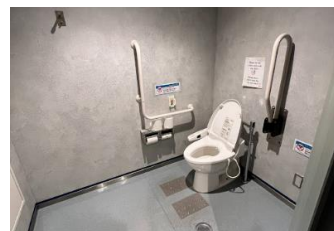

⑧自動ドア

⑨自動ドア

①寒梅館

⑩BIFトイレ(男子、車いす)

⑪BIFトイレ(女子、車いす)

⑫BIFトイレ(男子、車いす、おむつ交換台)

⑬BIFトイレ(女子、車いす、おむつ交換台)

⑭IFトイレ(共用、車いす、オストメイト、おむつ交換台)

⑮2Fトイレ(共用、車いす、オストメイト、おむつ交換台)

⑯2Fトイレ(男子、車いす)

⑰2Fトイレ(女子、車いす)

⑱2Fトイレ(男子、車いす)

⑲2Fトイレ(女子、車いす)

⑳3Fトイレ(男子、車いす)

㉑3Fトイレ(女子、車いす)

㉒4Fトイレ(男子、車いす)