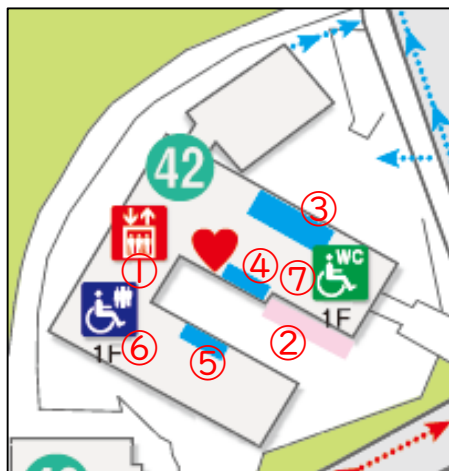

③⑨ 体育地区食堂

① 身体障がい者用駐車場

④⑩ デイヴィス記念館

① エレベーター

② エレベーター

③ BIFトイレ (車いす、オストメイト、チャイルドチェア、おむつ交換台)

④ エレベーター

④1 屋内運動場

① 身体障がい者用駐車場

④2 磐上館

① エレベーター ② スロープ ③ 自動ドア ④ 自動ドア

⑥ IFTトイレ (車いす、オストメイト)

⑤ 自動ドア

⑦ IFTトイレ (車いす)

④③ 体育系ボックス棟

④④ 京田辺体育ハウス2

|| ④5 京田辺体育ハウスI

|| ④6 真誠館

④⑦ テニスコート更衣室

④⑧ グライダー格納庫

④⑨ 体育シャワー室

① IFTトイレ(男子、車いす)

② IFTトイレ(女子、車いす)

⑤⑩ ラグビー更衣室

① 身体障がい者用駐車場

② IFTトイレ
(車いす、オストメイト)