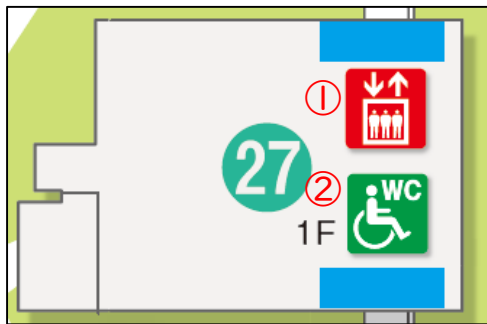

②身体障がい者用
駐車場

⑤2Fトイレ(共用、車いす、
オストメイト)

②⑥恵道館

①2F自動ドア

②2F自動ドア

③1F自動ドア

④エレベーター

⑤1Fトイレ(共用、
車いす、オストメイト)

②⑦ 頌真館

①エレベーター

②IFTトイレ(共用、車いす、チャイルドチェア)

②⑧ ラーネット記念図書館

①自動ドア

②自動ドア

③自動ドア

④スロープ