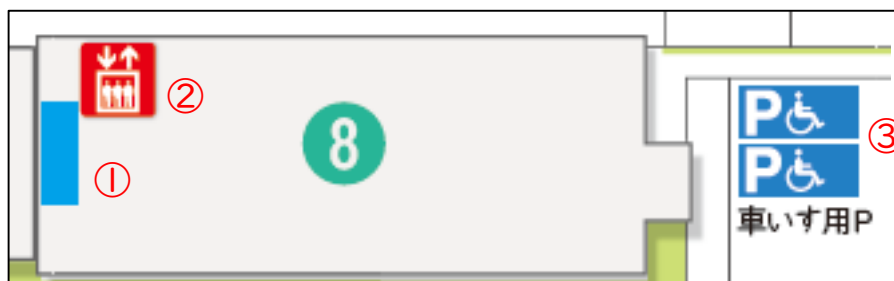

④エレベーター

⑦理化学館

② IFトイレ (共用、車いす、オストメイト、チャイルドチェア、おむつ交換台)

① 自動ドア

③ 2Fトイレ (共用、車いす、オストメイト)

⑧有徳館 東館

① 自動ドア

② エレベーター

③ 身体障がい者用駐車場

|| ⑨創考館

|| ⑩知証館実習工場別棟

⑪ 知証館北館機械実習工場

⑫ 知証館北館機械系実験実習棟

① 1Fトイレ (共用、車いす、オストメイト)

② スロープ

|| ⑬知証館南館心理学実験室