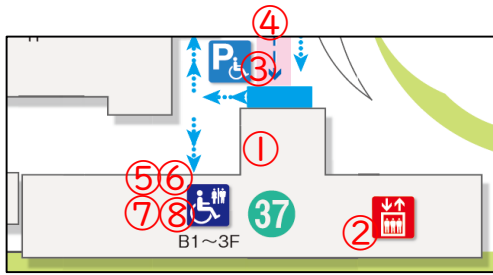

⑨ 新館 1Fトイレ
(共用、車いす、
オストメイト)

③⑤ 訪知館

①自動ドア

②エレベータ

③身体障がい者用駐車場

④1Fトイレ(共用、車いす、オストメイト)

③⑥ 恵喜館

①自動ドア

②スロープ

③エレベータ

④1Fトイレ(共用、車いす)

⑤身体障がい者用駐車場

37 光喜館

①自動ドア

②エレベータ

③身体障がい者用駐車場

④スロープ

⑤Bフトイレ(共用、車いす)

⑥1フトイレ(共用、車いす)

⑦2フトイレ(共用、車いす)

⑧3フトイレ(共用、車いす)

38 医心館

①自動ドア

②身体障がい者用駐車場