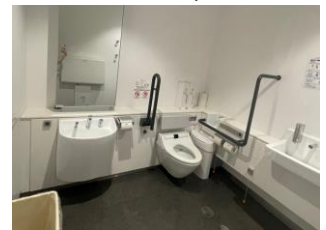

⑧IFトイレ (女子、車いす、オストメイト)

⑨IFトイレ (共用、車いす)

③知真館2号館

①エレベータ

②身体障がい者用駐車場

③IFトイレ (共用、車いす、オストメイト、チャイルドチェア、おむつ交換台)

④2Fトイレ (共用、車いす、おむつ交換台)

③③ 厚生館保健センター