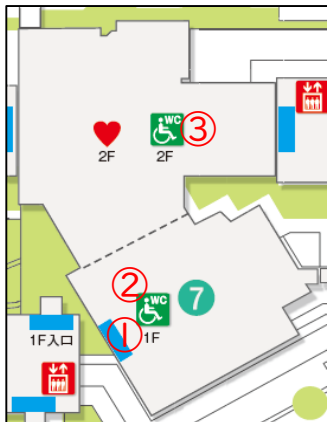

⑦理化学館

② IFトイレ (共用、車いす、オストメイト、チャイルドチェア、おむつ交換台)