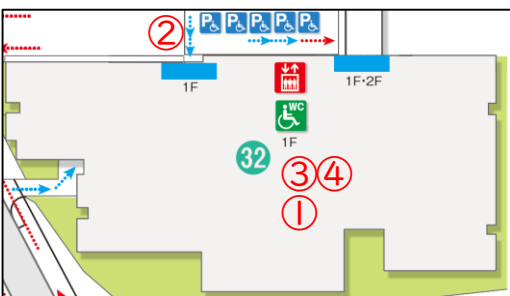

③知真館1号館

①スロープ

②スロープ

③エレベータ

④スロープ

⑤身体障がい者用駐車場

⑥スロープ

⑦IFトイレ (男子、車いす、オストメイト)

⑧IFトイレ (女子、車いす、オストメイト)

⑨IFトイレ (共用、車いす)

③知真館2号館

①エレベータ

②身体障がい者用駐車場

③IFトイレ (共用、車いす、オストメイト、チャイルドチェア、おむつ交換台)

④2Fトイレ (共用、車いす、おむつ交換台)

③③ 厚生館保健センター

① 身体障がい者用
駐車場

② 1Fトイレ (共用、車いす)

③④ 京田辺別館 (新館・旧館)

① エレベータ ② エレベータ ③ 自動ドア

④ 自動ドア ⑤ 自動ドア

⑥ 旧館 1Fトイレ
(共用、車いす、
オストメイト)

⑦ 旧館 2Fトイレ
(共用、車いす、
オストメイト)

⑧ 旧館 3Fトイレ
(共用、車いす、
オストメイト)