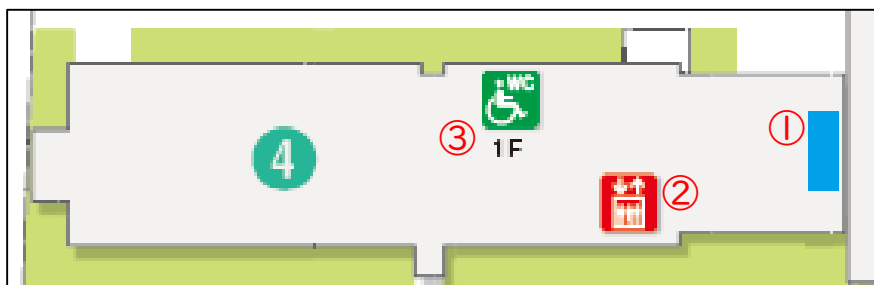

②スロープ

|| ④有徳館西館

①自動ドア

②エレベーター

③トイレ(共用、車いす、オストメイト)

⑤ 香知館

①自動ドア

②エレベーター