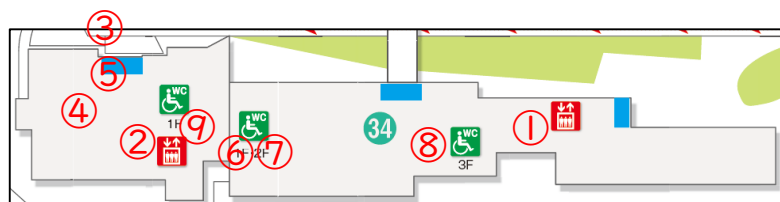

① 身体障がい者用
駐車場

② 1Fトイレ (共用、車いす)

③④ 京田辺別館 (新館・旧館)

① エレベータ ② エレベータ ③ 自動ドア

④ 自動ドア ⑤ 自動ドア

⑥ 旧館 1Fトイレ
(共用、車いす、
オストメイト)

⑦ 旧館 2Fトイレ
(共用、車いす、
オストメイト)

⑧ 旧館 3Fトイレ
(共用、車いす、
オストメイト)