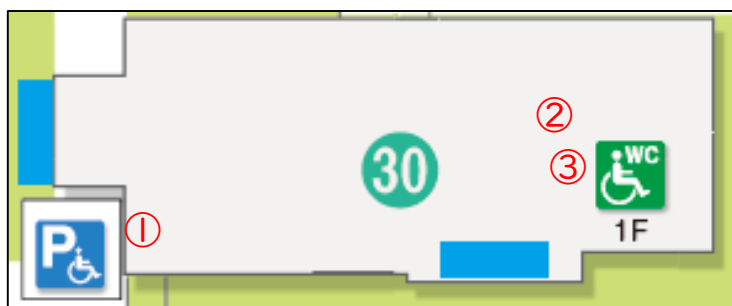

③自動ドア

④1Fトイレ(共用、車いす)

⑤2Fトイレ(男子、車いす)

⑥2Fトイレ(女子、車いす)

30 嗣業館

①身体障がい者用
駐車場

②自動ドア

③トイレ(共用、車いす、オストメイト)

③知真館1号館

①スロープ

②スロープ

③エレベータ

④スロープ

⑤身体障がい者用駐車場

⑥スロープ

⑦IFトイレ (男子、車いす、オストメイト)