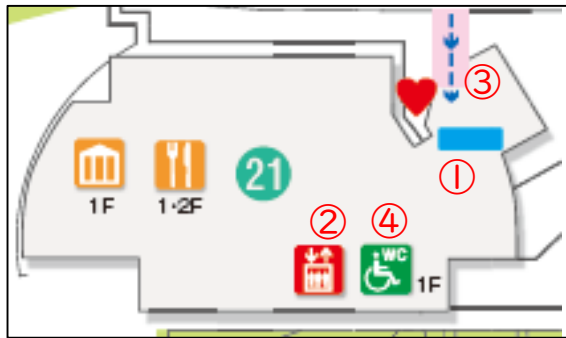

19 夢告館

①自動ドア ②エレベーター ③エレベーター

④1Fトイレ
(共用、車いす)

⑤2Fトイレ(共用、車いす) ⑥3Fトイレ(共用、車いす)

⑦身体障がい者用駐車場 ⑧スロープ

20 同志社ローム記念館

①自動ドア

②自動ドア

③自動ドア

④自動ドア

⑤エレベーター

⑥G/Fトイレ
(共用、車いす)

⑦1Fトイレ
(共用、車いす)

⑧2Fトイレ
(共用、車いす)

⑨3Fトイレ
(共用、車いす)

⑩身体障がい者用駐車場

②①紫苑館

①自動ドア

②エレベーター

③スロープ

④トイレ(共用、車いす、オストメイト
チャイルドチェア、おむつ交換台)

②②成心館

①自動ドア

②自動ドア