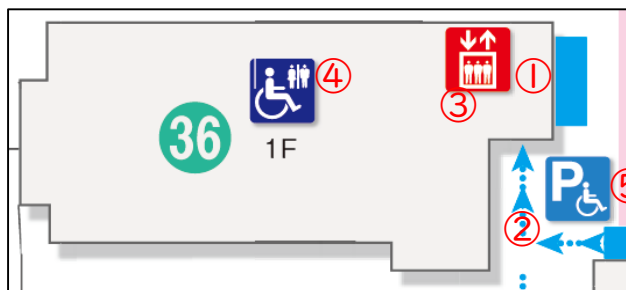

⑨ 新館 1Fトイレ
(共用、車いす、
オストメイト)

③⑤ 訪知館

①自動ドア

②エレベータ

③身体障がい者用駐車場

④1Fトイレ(共用、車いす、オストメイト)

③⑥ 恵喜館

①自動ドア

②スロープ

③エレベータ

④1Fトイレ(共用、車いす)

⑤身体障がい者用駐車場

37 光喜館

①自動ドア

②エレベータ

③身体障がい者用駐車場