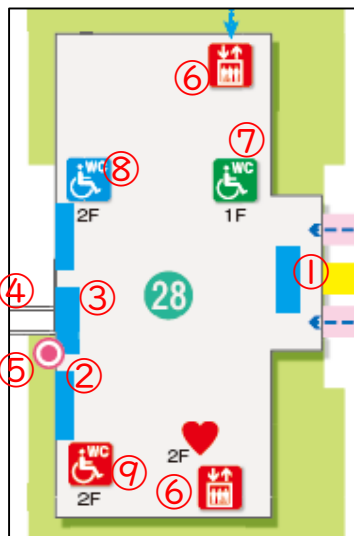

②身体障がい者用
駐車場

⑤2Fトイレ(共用、車いす、
オストメイト)

②⑥恵道館

①2F自動ドア

②2F自動ドア

③1F自動ドア

④エレベーター

⑤1Fトイレ(共用、
車いす、オストメイト)

②⑦ 頌真館

①エレベーター

②IFTトイレ(共用、車いす、チャイルドチェア)

②⑧ ラーネット記念図書館

①自動ドア

②自動ドア

③自動ドア

④スロープ

⑤スロープ

⑥エレベーター

⑦IFTトイレ(共用、車いす、オストメイト)

⑧2Fトイレ(男子、車いす)

⑨2Fトイレ(女子、車いす)

29 交隣館

①自動ドア

②エレベーター

③知真館1号館

①スロープ

②スロープ

③エレベータ

④スロープ

⑤身体障がい者用駐車場

⑥スロープ

⑦IFトイレ (男子、車いす、オストメイト)