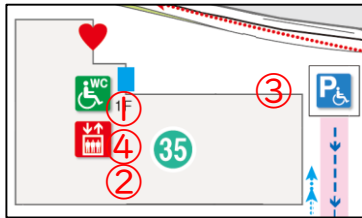

⑨ 新館 1Fトイレ
(共用、車いす、
オストメイト)

③⑤ 訪知館

①自動ドア

②エレベータ

③身体障がい者用駐車場

④1Fトイレ(共用、車いす、オストメイト)

③⑥ 恵喜館

①自動ドア