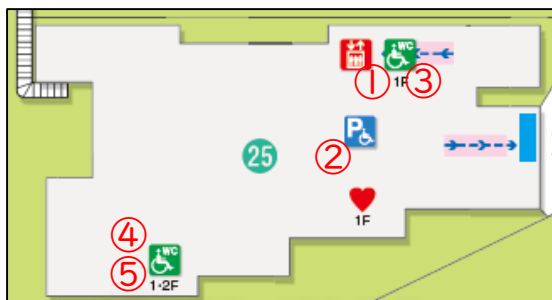

④トイレ（共用、車いす、オストメイト、チャイルドチェア、おむつ交換台）

|| ②④ 多目的ホール

①2F自動ドア

②スロープ

②⑤知真館3号館

①エレベーター

③1Fトイレ(共用、車いす、オストメイト、チャイルドチェア、おむつ交換台)

④4Fトイレ(共用、車いす、オストメイト)

②身体障がい者用
駐車場

⑤2Fトイレ(共用、車いす、
オストメイト)

②⑥恵道館

①2F自動ドア

②2F自動ドア

③1F自動ドア

④エレベーター

⑤1Fトイレ(共用、
車いす、オストメイト)

②⑦ 頌真館

①エレベーター

②IFTトイレ(共用、車いす、チャイルドチェア)

②⑧ ラーネット記念図書館

①自動ドア

②自動ドア

③自動ドア

④スロープ