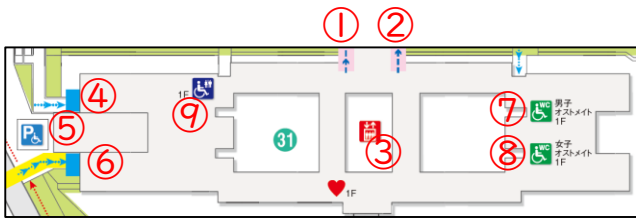

③自動ドア

④1Fトイレ(共用、車いす)

⑤2Fトイレ(男子、車いす)

⑥2Fトイレ(女子、車いす)

30 嗣業館

①身体障がい者用
駐車場

②自動ドア

③トイレ(共用、車いす、オストメイト)

③知真館1号館

①スロープ

②スロープ

③エレベータ

④スロープ

⑤身体障がい者用駐車場

⑥スロープ

⑦IFトイレ (男子、車いす、オストメイト)

⑧IFトイレ (女子、車いす、オストメイト)

⑨IFトイレ (共用、車いす)

③知真館2号館

①エレベータ

②身体障がい者用駐車場

③IFトイレ (共用、車いす、オストメイト、チャイルドチェア、おむつ交換台)

④2Fトイレ (共用、車いす、おむつ交換台)

③③ 厚生館保健センター