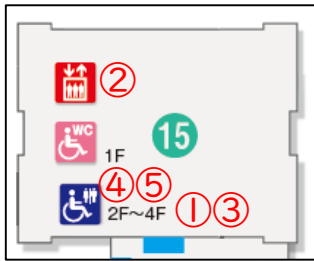

①スロープ

②1Fトイレ(共用、車いす)

③1F自動ドア

④渡り廊下

⑤2F自動ドア

|| ⑭知証館南館電気系実験実習棟

①1F自動ドア

②2F自動ドア

③エレベーター

15 情報メディア館

① 1F自動ドア

② エレベーター

③ 2F自動ドア

④ 1Fトイレ
(共用、車いす、
介護専用椅子)

⑤ 2F、3Fトイレ
(共用、車いす)

16 香柏館

① スロープ

② 自動ドア

③ 自動ドア

④ エレベーター

⑤ エレベーター

⑥ 1Fトイレ
(共用、車いす)

⑦ 1Fトイレ
(共用、車いす)

⑧ 身体障がい
者用駐車場

⑰ 言館

①エレベーター

②トイレ
(共用、車いす、オストメイト)

③身体障がい者用駐車場

⑱ 光館

①スロープ

②トイレ
(共用、車いす)

③トイレ
(共用、車いす、オストメイト)