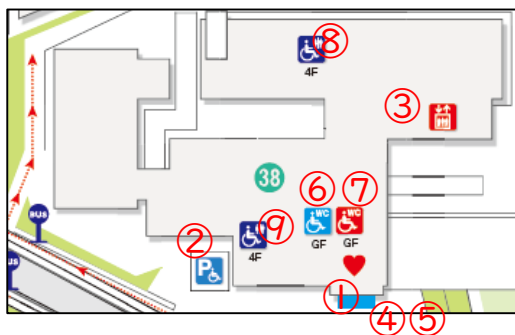

⑨ 新館 1Fトイレ
(共用、車いす、
オストメイト)

③⑤ 訪知館

①自動ドア

②エレベータ

③身体障がい者用駐車場

④1Fトイレ(共用、車いす、オストメイト)

③⑥ 恵喜館

①自動ドア

②スロープ

③エレベータ

④1Fトイレ(共用、車いす)

⑤身体障がい者用駐車場

37 光喜館

①自動ドア

②エレベータ

③身体障がい者用駐車場

④スロープ

⑤Bフトイレ(共用、車いす)

⑥1フトイレ(共用、車いす)

⑦2フトイレ(共用、車いす)

⑧3フトイレ(共用、車いす)

38 医心館

①自動ドア

②身体障がい者用駐車場

③エレベータ

④スロープ

⑤スロープ

⑥Gフトイレ(男子、車いす)

⑦Gフトイレ(女子、車いす)

⑧4フトイレ(共用、車いす)

⑨4フトイレ(共用、車いす)