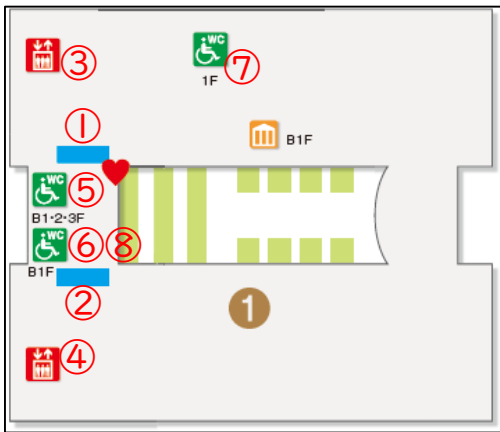

①志高館

①自動ドア

②自動ドア

③エレベーター

④エレベーター

⑤BIFトイレ(男子、
車いす、オスメイト)

⑥BIFトイレ(女子、
車いす、オスメイト)

⑦IFトイレ
(車いす、オスメイト)

⑧2、3Fトイレ
(車いす、オスメイト)