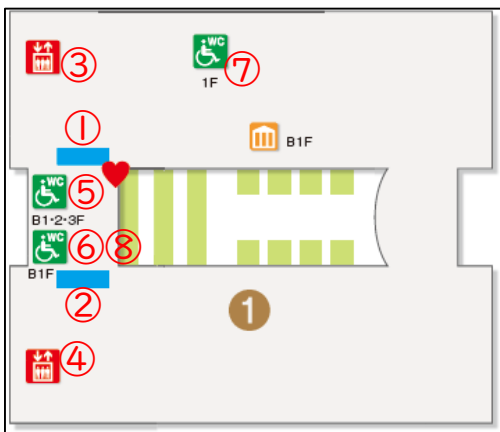

①志高館

①自動ドア

②自動ドア

③エレベーター

④エレベーター

⑤BIFトイレ(男子、
車いす、オスメイト)

⑥BIFトイレ(女子、
車いす、オスメイト)

⑦IFトイレ(共用、
車いす、オスメイト)

⑧2、3Fトイレ(共用、
車いす、オスメイト)