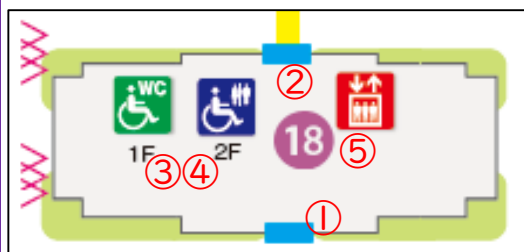

⑩弘風館

①昇降機

②自動ドア

③1Fトイレ
(共用、車いす)

④4Fトイレ
(共用、車いす)

⑤5Fトイレ
(共用、車いす)

⑥エレベーター

⑪神学館

①自動ドア

②エレベーター

③スロープ

④昇降機

⑤トイレ(共用、
車いす、オストメイト)

⑥昇降機

⑱ 致遠館

① 自動ドア

② 自動ドア

③ 1Fトイレ (共用、車いす、オストメイト)

④ 2Fトイレ (共用、車いす)

⑤ エレベーター

⑳ 有終館

②④ 啓明館

①トイレ(共用、車いす)

②⑤ 光塩館