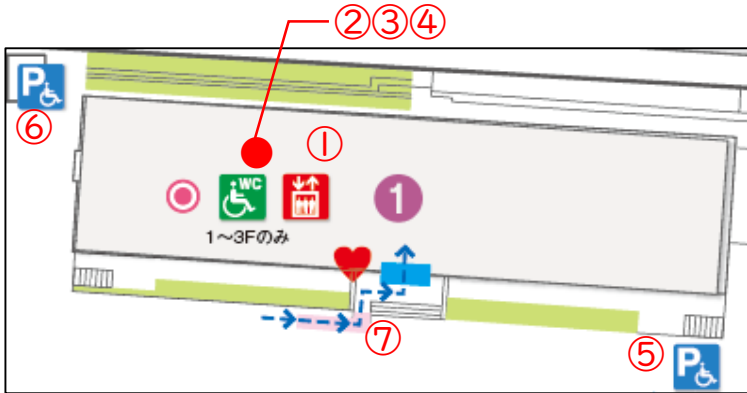

①博遠館

①エレベーター

②1Fトイレ(共用、車いす、オストメイト)

③2Fトイレ(共用、車いす、オストメイト)

④3Fトイレ(共用、車いす、オストメイト)

⑤身体障がい者用駐車場

⑥身体障がい者用駐車場

⑦スロープ

② 良心館

①自動ドア

②自動ドア

③自動ドア

③自動ドア

④自動ドア

⑤自動ドア

⑥自動ドア

③ 寧静館

③自動ドア

④1Fトイレ(共用、車いす、オストメイト)

⑤2~4Fトイレ(共用、車いす、オストメイト)

①エレベーター

②身体障がい者
用駐車場

④ 真義館

①自動ドア