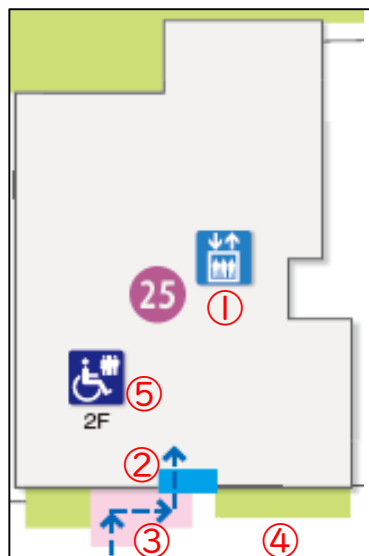

①自動ドア

②エレベーター

③スロープ

④昇降機

⑤トイレ(共用、
車いす、オストメイト)

⑥昇降機

⑱ 致遠館

① 自動ドア

② 自動ドア

③ 1Fトイレ (共用、車いす、オストメイト)

④ 2Fトイレ (共用、車いす)

⑤ エレベーター

⑳ 有終館

②④ 啓明館

①トイレ(共用、車いす)

②⑤ 光塩館

①エレベータ

②自動ドア

③スロープ

④車椅子用駐車場

⑤2Fトイレ(共用、車いす)