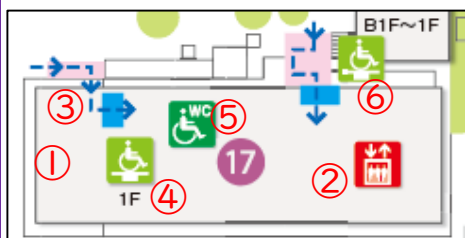

⑩弘風館

①昇降機

②自動ドア

③1Fトイレ
(共用、車いす)

④4Fトイレ
(共用、車いす)

⑤5Fトイレ
(共用、車いす)

⑥エレベーター

⑪神学館

①自動ドア

②エレベーター

③スロープ

④昇降機

⑤トイレ(共用、
車いす、オストメイト)

⑥昇降機

⑱ 致遠館

① 自動ドア

② 自動ドア

③ 1Fトイレ (共用、車いす、オストメイト)

④ 2Fトイレ (共用、車いす)

⑤ エレベーター

⑳ 有終館

②④ 啓明館

①トイレ(共用、車いす)

②⑤ 光塩館

①エレベータ

②自動ドア

③スロープ

④車椅子用駐車場

⑤2Fトイレ(共用、車いす)