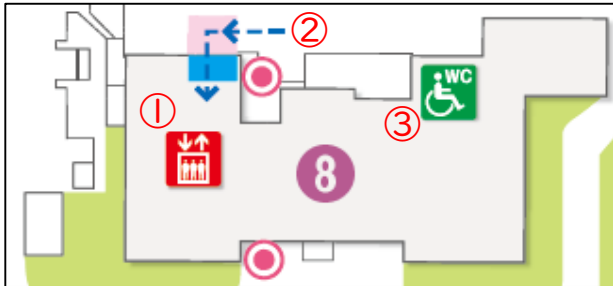

②エレベーター

③BIFトイレ(共用、車いす)

⑤ 彰栄館

⑥チャペル

①スロープ

⑦扶桑館

①自動ドア

②エレベーター

③IFトイレ(男子、車いす)

④スロープ

⑤身体障がい者用駐車場

⑥IFトイレ(女子、車いす)

⑦屋外エレベーター

⑧ハリス理化学館

①エレベーター

②スロープ

③IFTトイレ(共用、車いす、オストメイト)

⑨至誠館

①自動ドア

④エレベーター

②自動ドア

③1~2Fトイレ(共用、車いす、オストメイト)

⑤エレベーター

⑪ クラーク記念館

⑫ 待辰館

⑬ 図書館 (工事中)

⑭ 明德館

①スロープ

②スロープ

③スロープ

④スロープ

⑤エレベーター