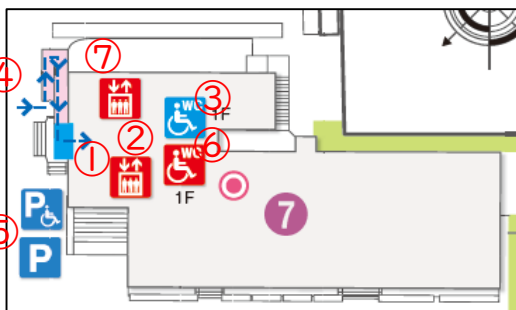

②エレベーター

③BIFトイレ(共用、車いす)

⑤ 彰栄館

⑥チャペル

①スロープ

⑦扶桑館

①自動ドア

②エレベーター

③IFトイレ(男子、車いす)

④スロープ

⑤身体障がい者用駐車場

⑥IFトイレ(女子、車いす)

⑦屋外エレベーター

⑧ハリス理化学館

①エレベーター

②スロープ

③IFTトイレ(共用、車いす、オストメイト)

⑨至誠館

①自動ドア

④エレベーター

②自動ドア

③1~2Fトイレ(共用、車いす、オストメイト)

⑤エレベーター

⑪ クラーク記念館