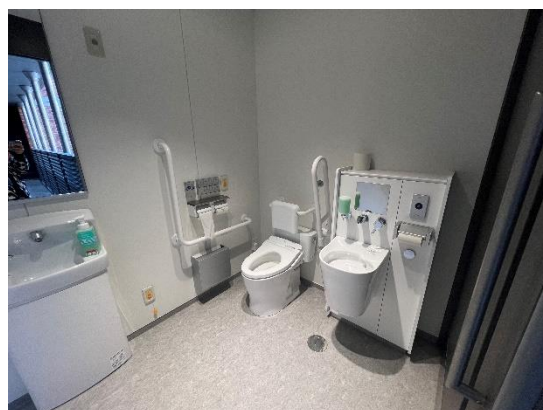

③ 寧静館

③自動ドア

④1Fトイレ(共用、車いす、オストメイト)

⑤2~4Fトイレ(共用、車いす、オストメイト)

①エレベーター

②身体障がい者
用駐車場

④ 真義館

①自動ドア