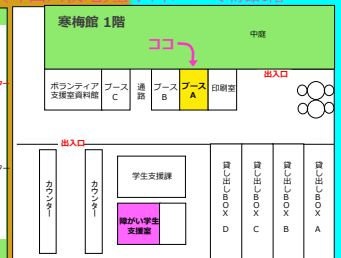

# ランチ タイム 手話

手話は目で読む言葉です。

身ぶり手ぶりで一緒に会話してみませんか？

☆興味のある方は12:30~13:00にご自由にお越しください。

【京田辺校地】日程：開講期間中（春・秋学期）の第2・第4火曜日  
場所：成心館 2階 学生面談室3

【今出川校地】日程：開講期間中（春・秋学期）の第2・第4木曜日  
場所：寒梅館 1階 ミーティングブースA

詳しくは裏面の予定表をご確認ください

障がい学生支援室では、開講期間中昼食をとりながら楽しく手話を学べる場を設けています。

和やかな雰囲気で行っていますので、ぜひお気軽に参加してください♪

【京田辺校地】成心館2階

【今出川校地】寒梅館1階キャンパス寒梅館1階

【学生支援センター 障がい学生支援室】

京田辺校地 成心館1F Tel:0774-65-7411

E-mail: [js-oc@kaiyodai.ac.jp](mailto:js-oc@kaiyodai.ac.jp)

今出川校地 寒梅館1F Tel:075-251-3273